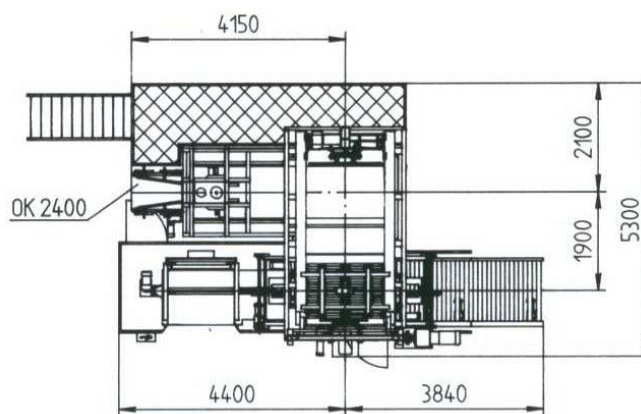

Draufsicht P KOMAT HPS-Sackpalettierer