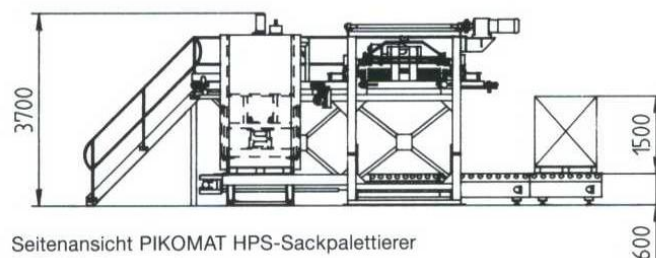

Stapelbilder P KOMAT HPS-Sackpalettierer

Seitenansicht P KOMAT HPS-Sackpalettierer