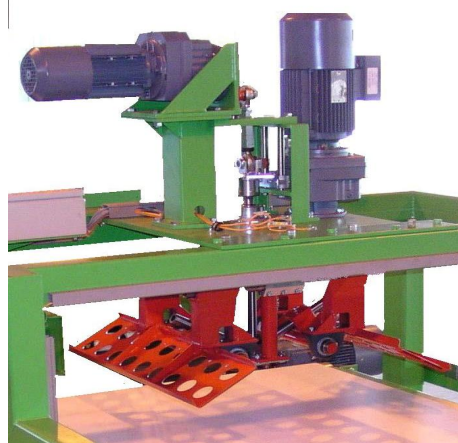

PIKOMAT HPS je robustný, odolný, na údržbu nenáročný, prístupný a schopný nasadenia v každom odvetví – pre všetky typy vriec!

Moderný program Siemens-S7 – prirodzene z našej dielne – je garantom ojedinelej techniky

PIKOMAT HPS – Vrecový paletizátor

Výkon: až do 1800 vriec za hodinu

Zásobník: 20/40 europaliet

Charakteristické znaky:

- Dvojitá klapka s rotačným systémom
- Najvyššia lisovacia sila 1 t
- Ovládanie na báze Siemens S7
- Frekvenčne regulovaný pohon
- Dôležité prevody ozubeným remeňom
- Vysoký komfort ovládania

Prosíme, požadujte podrobné podklady.

Stapelbilder P KOMAT HPS-Sackpalettierer

Seitenansicht P KOMAT HPS-Sackpalettierer

Draufsicht P KOMAT HPS-Sackpalettierer

Stapelbilder P KOMAT HPS-Sackpalettierer