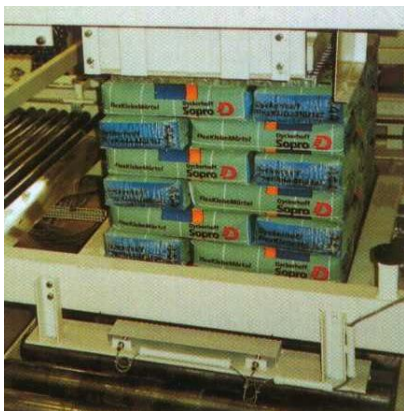

Prosíme požadujte podrobné podklady.