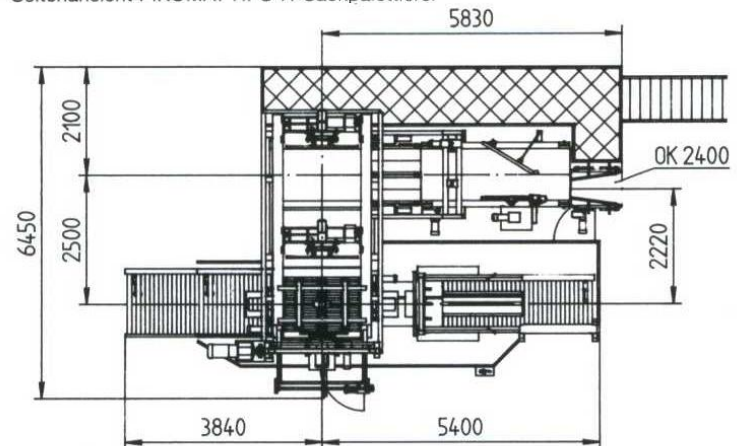

Seitenansicht PPKOMAT HPS-H-Sackpalettierer

Draufsicht PPKOMAT HPS-H-Sackpalettierer