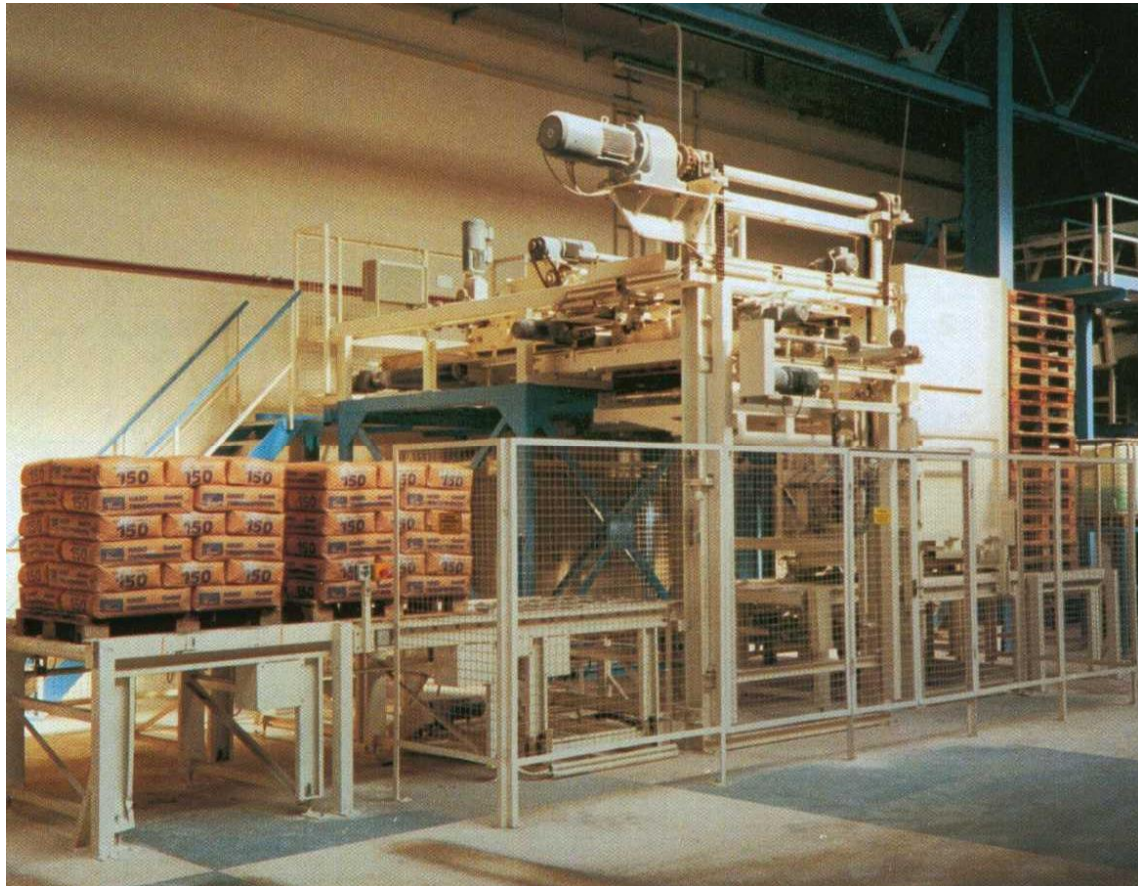

PIKOMAT HPS -H- Vrecový paletizátor

Základná zostava

Výkon : až 2400 vriec za hodinu

...vrecový paletizátor s

Vrchným prísunom materiálu

Vysokým výkonom

Vysokou dostupnosťou

Siemensstrasse 7

D-92521 Schwarzenfeld

Telefon: 0 94 35-54 18-0

Telefax: 0 94 35-54 18-49

www.wiko-piehler.de

Email: VK@wiko-piehler.de