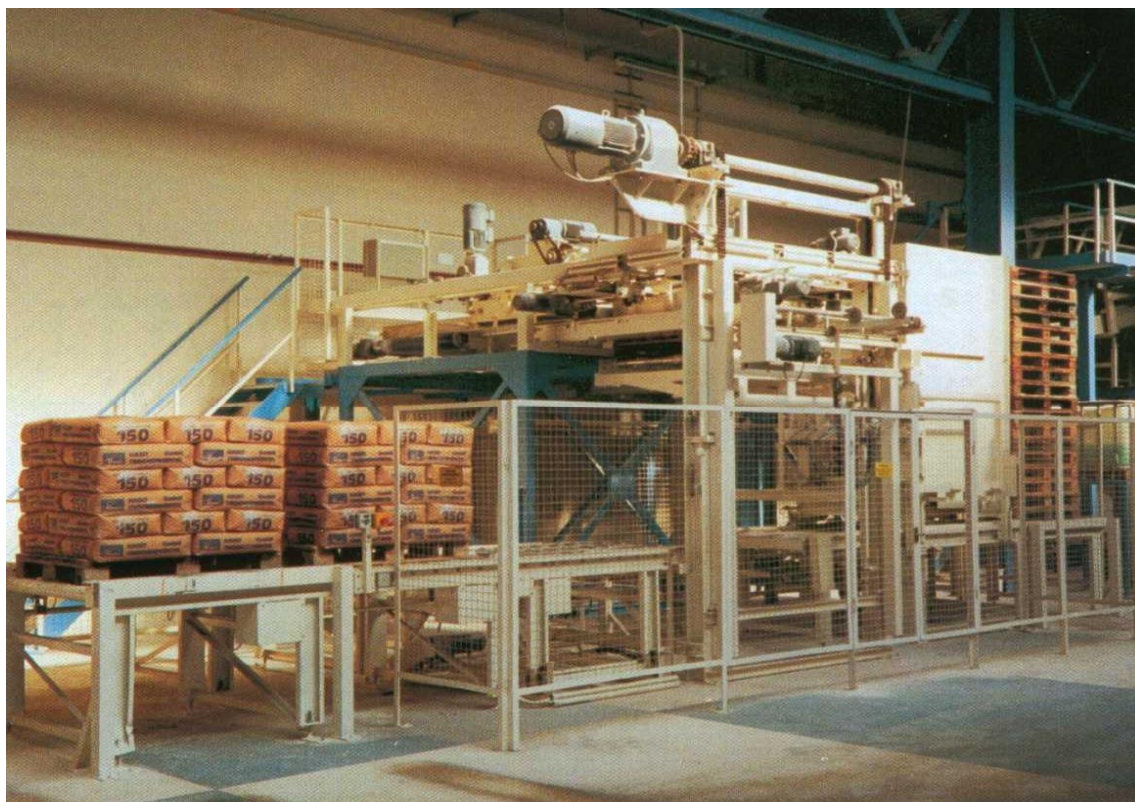

РІКОМАТ НРС – Н – Плеттирование МЕШКОВ

Основание с балансиrom

Производительность : до 2400 мешков в час

...Машина для палеттирования мешков с

Высокой подачей

Высокой производительностью

Высокой готовностью

Siemensstrasse 7

D-92521 Schwarzenfeld

Телефон: 0 94 35-54 18-0

Факс: 0 94 35-54 18-49

www.wiko-piehl.de

Email: VK@wiko-piehl.de