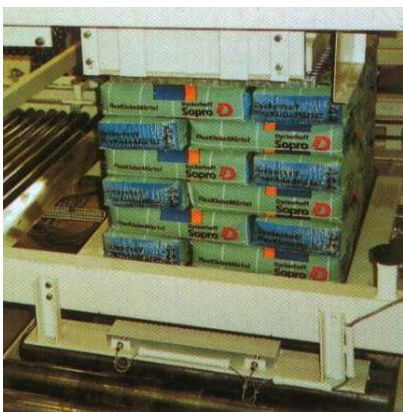

Запросите пожалуйста полное его описание.

Вид со стороны Pikomat HPS-H