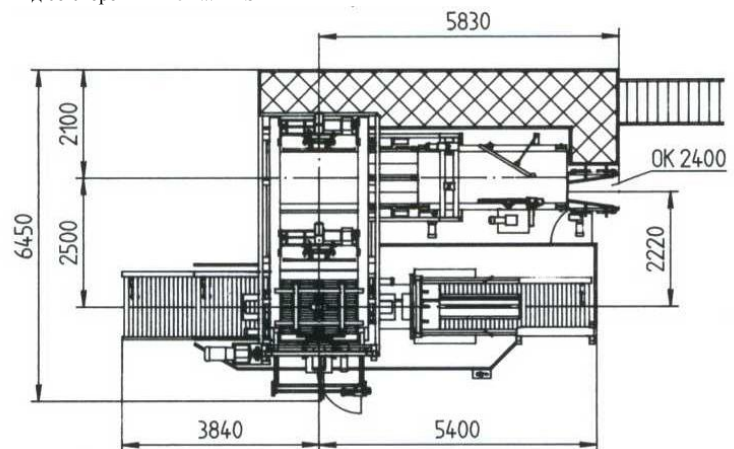

Производительность: 2400 шт./час

Объем кассеты для пустых палетт: 20/40/60 Европалетт

Особые свойства:

- Двойная лента
- Прессовочное давление сверху 1 тонна
- Блок управления "Siemens S7"
- Частотно - регулируемые приводы
- Техника зубчатых ремней
- Высокая простота управления

Запросите пожалуйста полное его описание.

Вид со стороны Pikomat HPS-H

Вид сверху Pikomat HPS-H

Рисунки примеров укладки Pikomat HPS-H