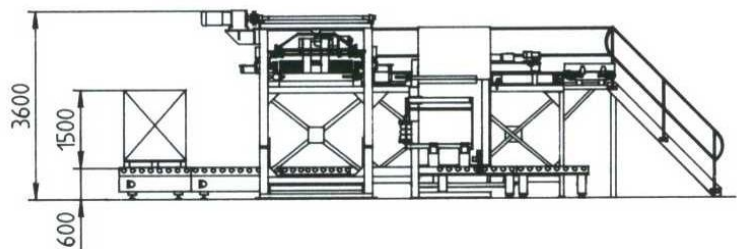

Производительность: 2400 шт./час

Объем кассеты для пустых палетт: 20/40/60 Европалетт

Особые свойства:

- Двойная лента
- Прессовочное давление сверху 1 тонна
- Блок управления "Siemens S7"
- Частотно - регулируемые приводы
- Техника зубчатых ремней
- Высокая простота управления

Запросите пожалуйста полное его описание.

Вид со стороны Pikomat HPS-H

Вид сверху Pikomat HPS-H

Рисунки примеров укладки Pikomat HPS-H