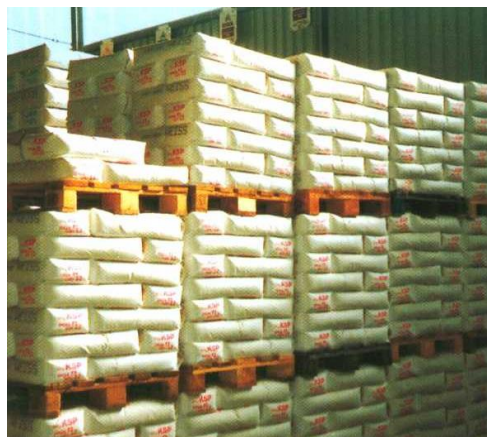

PIKOMAT HPS - Машина для паллетирования мешков

Производительность: 1800 шт./час

Объем кассеты для пустых паллетов: 20/40 Европаллетов

Особые свойства:

Двухклапанная система вращения

Прессовочное давление сверху: 1 тонна

Блок управления "Siemens S7"

Частотно-регулируемые приводы

Техника зубчатых ремней

Простое управление