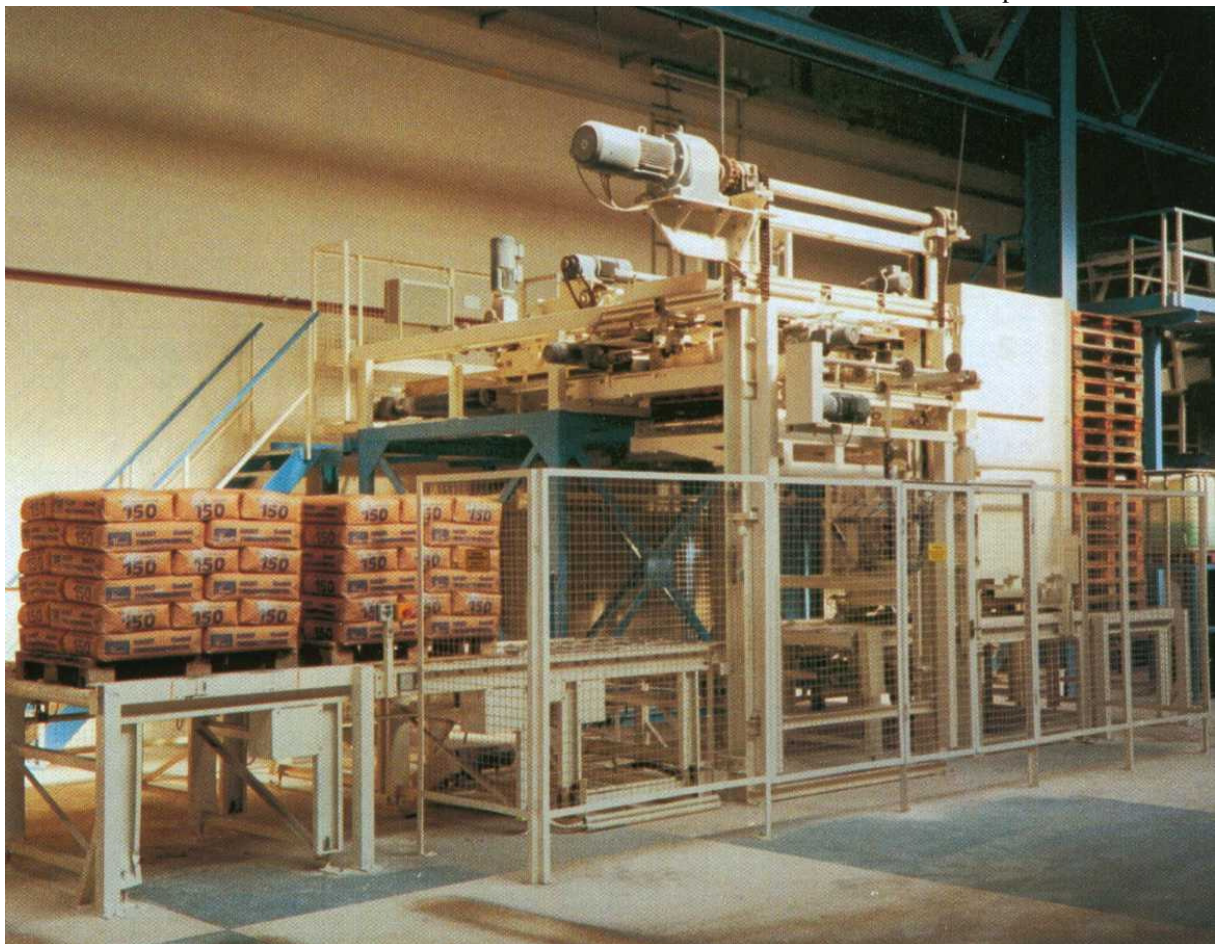

PIKOMAT HPS-H-Paletizador de sacos

Base mit Schwinge

Capacidade: até 2400 Sacos por hora

...Sistema para paletizar sacos com

Fluxo alto

Grande Capacidade

Alta Viabilidade

Contato no Brasil:

Praça Silvio Romero 149 Apt 9

CEP 03323-000 São Paulo (SP)

Fone / Fax: (11) 2295 1256

www.wiko-piehl.de

Email:

wiko-piehl@uol.com.br