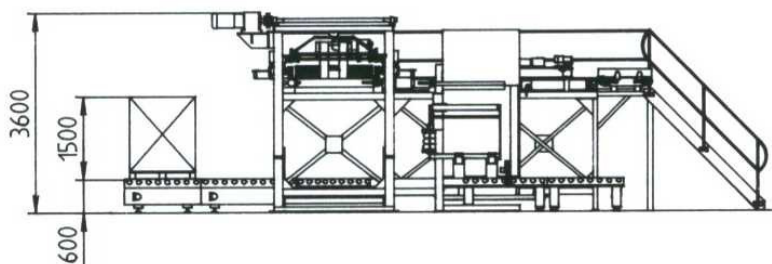

Stapelbilder PIKOMAT HPS-H-Sackpalettierer