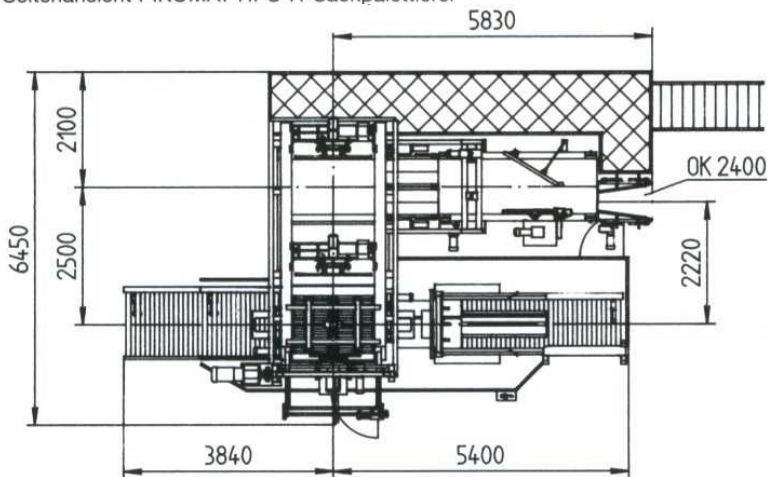

Seitenansicht PIKOMAT HPS-H-Sackpalettierer