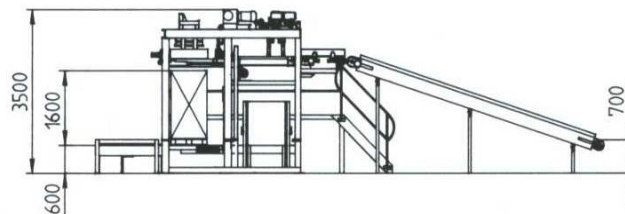

Profilo laterale PIKOMAT HDQ-Kompakt