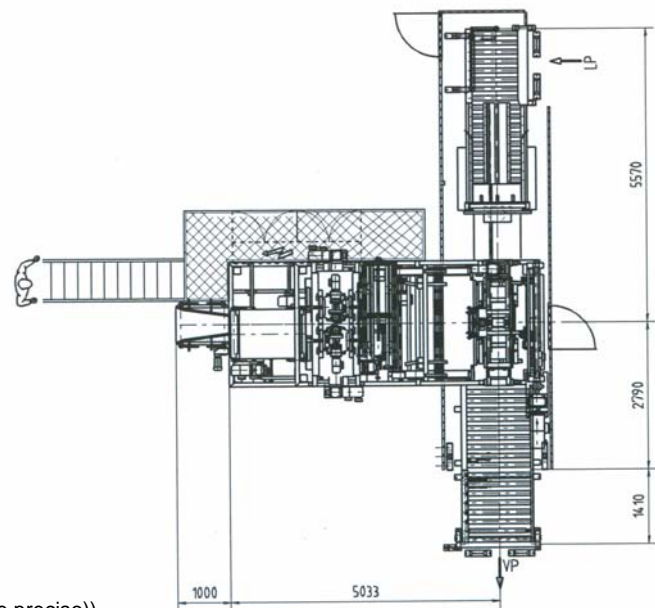

Rotazione PIKOMAT-HDQ HD