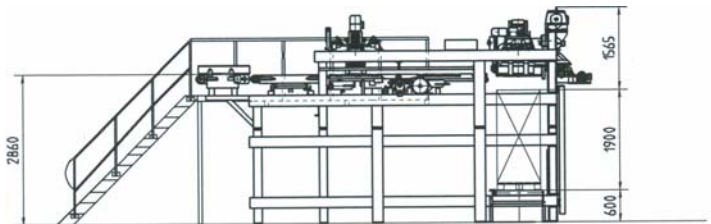

Rotazione PIKOMAT-HDQ HD