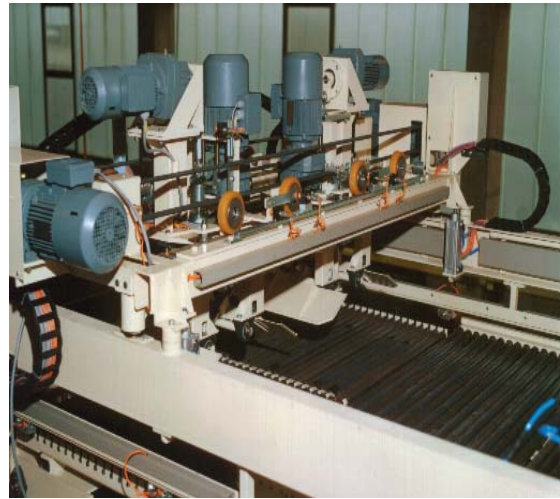

Il bene da imballare viene trasportato su rulli molto vicini ed infine lavorato.

La **PIKOMAT HDQ-HD** spicca per la sua affidabilità ed è estremamente facile da comandare.

La **Pikommat HDQ-HD** porta in ordine i vostri pallet, delicata, precisa riempie ogni fessura.

## Descrizione Tecnica:

- I prodotti delicati vengono imballati in modo esatto e geometrico
- Il nuovo sistema vi permette di imballare il vostro prodotto chiudendo ogni fessura nei pallet ed avere comunque un pallet dritto e gemetrico.
- Rotazione sacchi 90° dx/sx, 180°
- magazzino Palett per 20 o. 40 Palett
- Pannello di controllo soft touch
- controlli Siemens S7
- sistema di avviamento elettrico