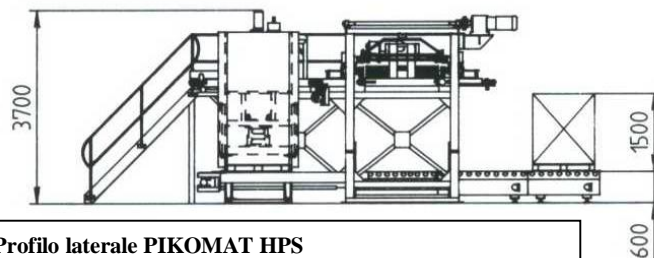

PIKOMAT HPS – imballatrice per sacchi

Capacità di produzione: fino 1800 sacchi/h

Magazzino: 20 / 40 Europallet

Caratteristiche particolari:

- Doppio sistema di rotazione
- Pressione max superiore 1 tonnellata
- Pannello controlli Siemens S7
- Impulsi a frequenza
- Trasmissione con cinghia dentata
- Elevato confort di utilizzo

Prego richiedere materiale informativo dettagliato.

Possibilità di imballaggio PIKOMAT HPS

Profilo laterale PIKOMAT HPS

Vista aerea PIKOMAT HPS

Possibilità di imballaggio PIKOMAT HPS