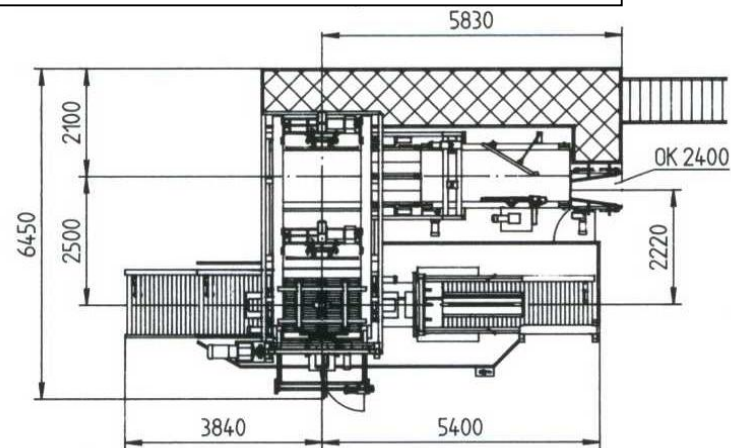

Profilo laterale PIKOMAT HPS - H

Vista aerea PIKOMAT HPS - H