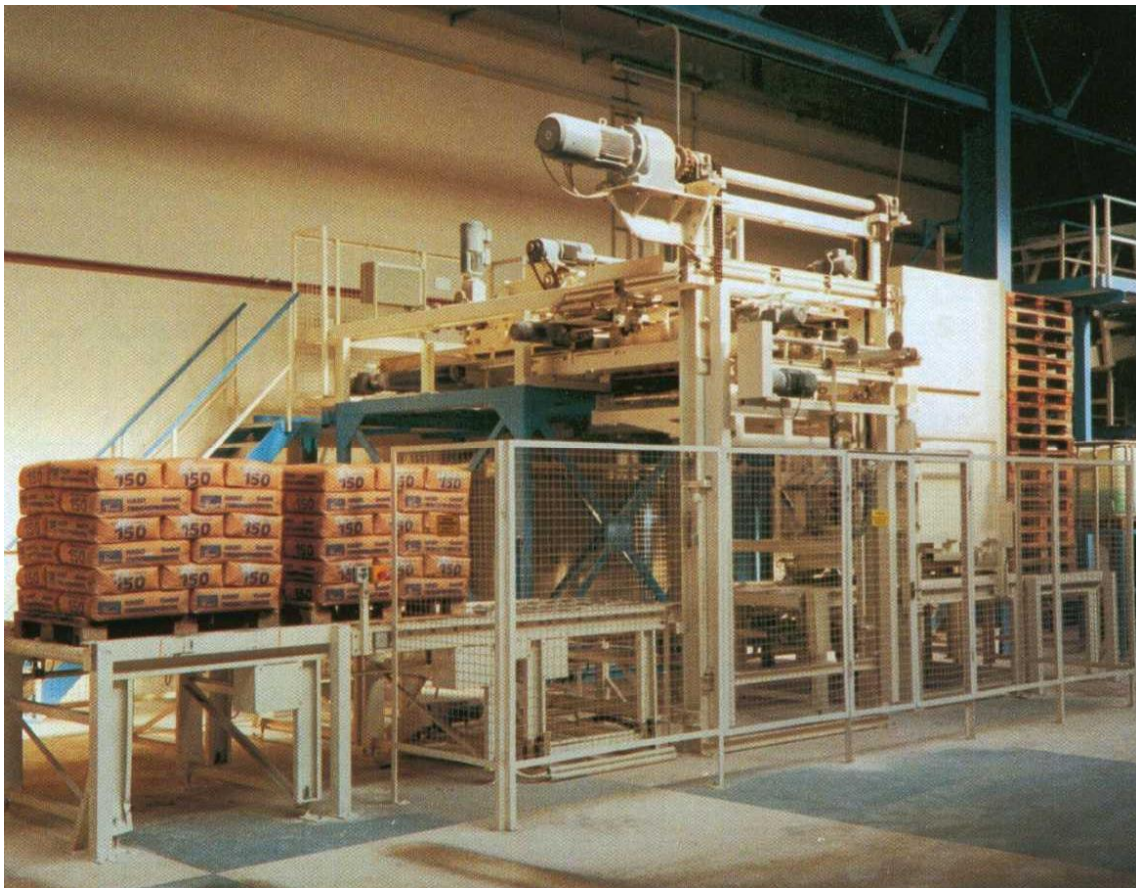

# PIKOMAT HPS – H - imballatrice per sacchi

Capacità di produzione: fino a 2400 sacchi l'ora

**Imballatrice sacchi con:**

**afflusso alto  
alta capacità  
alte possibilità di utilizzo**

Siemensstrasse 7  
D-92521 Schwarzenfeld  
Telefon: 0 94 35-54 18-0  
Telefax: 0 94 35-54 18-49  
[www.wiko-piehler.de](http://www.wiko-piehler.de)  
Email: [VK@wiko-piehler.de](mailto:VK@wiko-piehler.de)

Il suo periodo di apprendistato lo ha fatto nel settore dell'edilizia, questo la fa una macchina pronta per ogni tipo di lavoro! Sfruttata al meglio però è dietro a un rotor packer.

La sua meccanica non ordinaria ubbidisce a un moderno sistema di comando Siemens S7 naturalmente prodotto dalla nostra casa.

# PIKOMAT HPS-H- Imballacrice per sacchi

Capacità di produzione: fino a 2400 sacchi l'ora

Magazzino: 20/40/60 europallett:

Caratteristiche particolari:

- Doppio nastro
- Pressione massima superiore 1 tonnellata
- Pannello comandi Siemens S7
- Impulsi a frequenza
- Trasmissione con cinghia dentata
- Elevato confort d'utilizzo