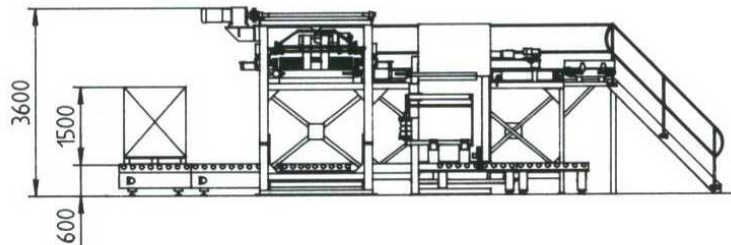

# PIKOMAT HPS-H- Imballacrice per sacchi

Capacità di produzione: fino a 2400 sacchi l'ora

Magazzino: 20/40/60 europallett:

Caratteristiche particolari:

- Doppio nastro
- Pressione massima superiore 1 tonnellata
- Pannello comandi Siemens S7
- Impulsi a frequenza
- Trasmissione con cinghia dentata
- Elevato confort d'utilizzo

Vi preghiamo di richiedere materiale informativo dettagliato

Possibilità di imballaggio PIKOMAT HPS - H

Profilo laterale PIKOMAT HPS - H

Vista aerea PIKOMAT HPS - H

Possibilità di imballaggio PIKOMAT HPS - H