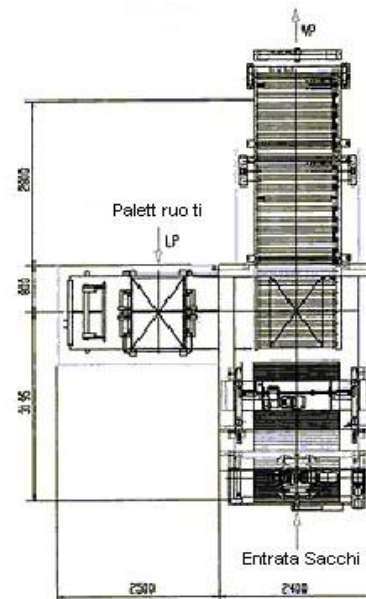

Particolarità:

Particolarità:

- Modalità di lavoro automatizzata
- Imballaggio perfetto anche per prodotti problematici
- Altezza afflusso materiale 800 mm
- Rotazione sacchi 90° dx/sx; 180°
- Compattamento sacchi per strati automatizzato,
- Fabbisogno elettrico: 6 Kw

Possibilità di imballaggio

Esempio di montaggio PIKOMAT NDL - PO