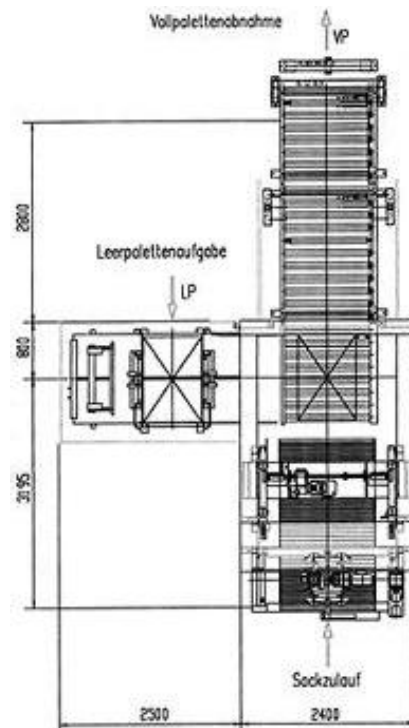

Control de mandos:

- Siemens S7
- Touch-Screen Display
- Todas las unidades individualmente ajustables
- 40 Programas
  - Texto claro-senales de datos de producción y danos

Características:

- Sistema de trabajo completamente automático
- Perfecta geometria de apilado, también para productos problema
- Altura de Entrada 800 mm
- Giramiento de saco 90° IZQ/der 180°
  - Completamente automática calibración cuadrangular para períodos largos de trabajo
- Necesidad de electricidad: 6 KW

Ilustración de apilado

Ejemplo de Exposición PIKOMAT-NDL-Portal