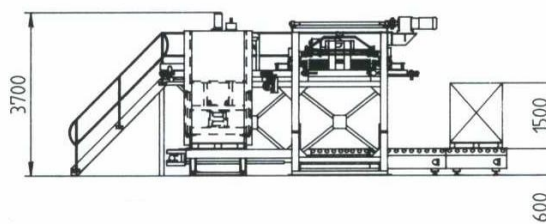

PIKOMAT HPS – Paletizador de sacos

Capacidad: Hasta 1800 sacos por hora

Almacèn: 20/40 Europaletas

Características particulares:

- Doble tapa-sistema giratorio
- Prensado superior ltonelasa
- Control de mandos S7
- Frecuencia modulada de propulsiòn
- Tècnica de rieles dentados
- Alta comodidad de manejo

Solicite informaciòn detallada en:

Ilustraciòn de apidado PIKOMAT HPS-Paletizador de sacos

Vista lateral PIKOMAT HPS-Paletizador de sacos

Vista en planta PIKOMAT HPS-Paletizador de sacos

Ilustraciòn de apilaciòn PIKOMAT HPS-Paletizador de sacos