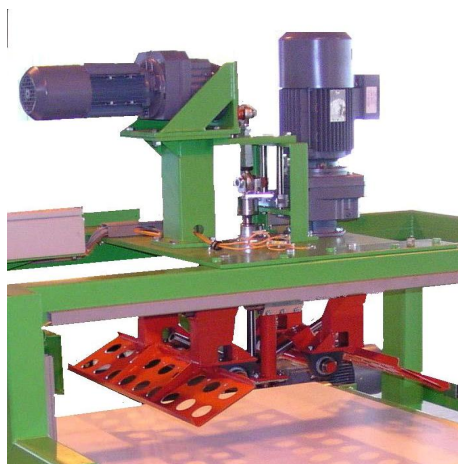

PIKOMAT Sistema de Paletización

PIKOMAT HPS – Paletizador para sacos

Capacidad: Hasta 1800 sacos por hora

Alta afluencia

Precisión de apilación

Disposición de funcionamiento continuo

Ofrecemos a nuestros clientes rapidez en el transporte de piezas de refacción, flexibilidad en el montaje operativo, y servicio. Hotline, también en fin de semana!!!

PIKOMAT HPS – Paletizador de sacos

Capacidad: Hasta 1800 sacos por hora

Almacèn: 20/40 Europaletas

Características particulares:

- Doble tapa-sistema giratorio
- Prensado superior ltonelasa
- Control de mandos S7
- Frecuencia modulada de propulsiòn
- Tècnica de rieles dentados
- Alta comodidad de manejo

Solicite informaciòn detallada en:

Ilustraciòn de apidado PIKOMAT HPS-Paletizador de sacos

Vista lateral PIKOMAT HPS-Paletizador de sacos

Vista en planta PIKOMAT HPS-Paletizador de sacos

Ilustraciòn de apilaciòn PIKOMAT HPS-Paletizador de sacos