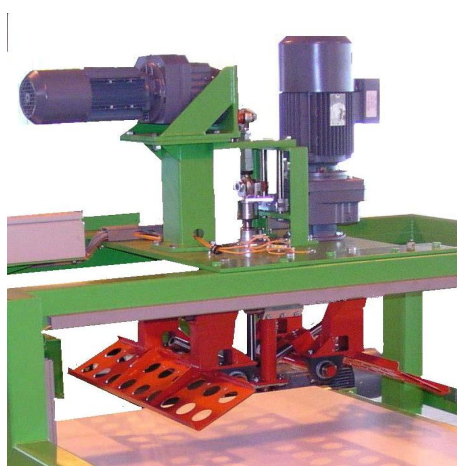

PIKOMAT HPS - Sackpalettierer

Leistung: bis zu 1800 Sack pro Stunde

Magazin: 20/40 Europaletten

Besondere Merkmale:

- Doppelklappen - Drehsystem
- Oberpressdruck 1 Tonne
- Steuerung Siemens S7
- Frequenzgeregelte Antriebe
- Zahnriementechnik
- Hoher Bedienkomfort

Bitte fordern Sie ausführliche Unterlagen an.

Stapelbilder PIKOMAT HPS-Sackpalettierer

Seitenansicht PIKOMAT HPS-Sackpalettierer

Draufsicht PIKOMAT HPS-Sackpalettierer

Stapelbilder PIKOMAT HPS-Sackpalettierer