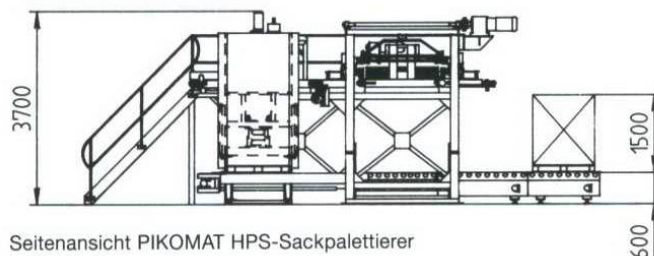

Stapelbilder PIKOMAT HPS-Sackpalettierer

Seitenansicht PIKOMAT HPS-Sackpalettierer