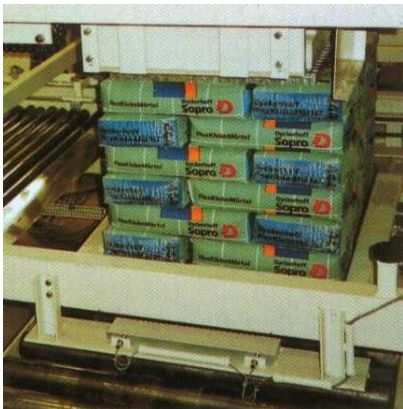

PIKOMAT HPS-H-Sackpalettierer

Leistung: bis zu 2400 Sack pro Stunde

Magazin: 20/40/60 Europaletten

Besondere Merkmale:

Zwillingband

Oberpressdruck 1 Tonne

Steuerung Siemens S7

Frequenzgeregelte Antriebe

Zahnriementechnik

Hoher Bedienkomfort

Bitte fordern Sie ausführliche Unterlagen an.