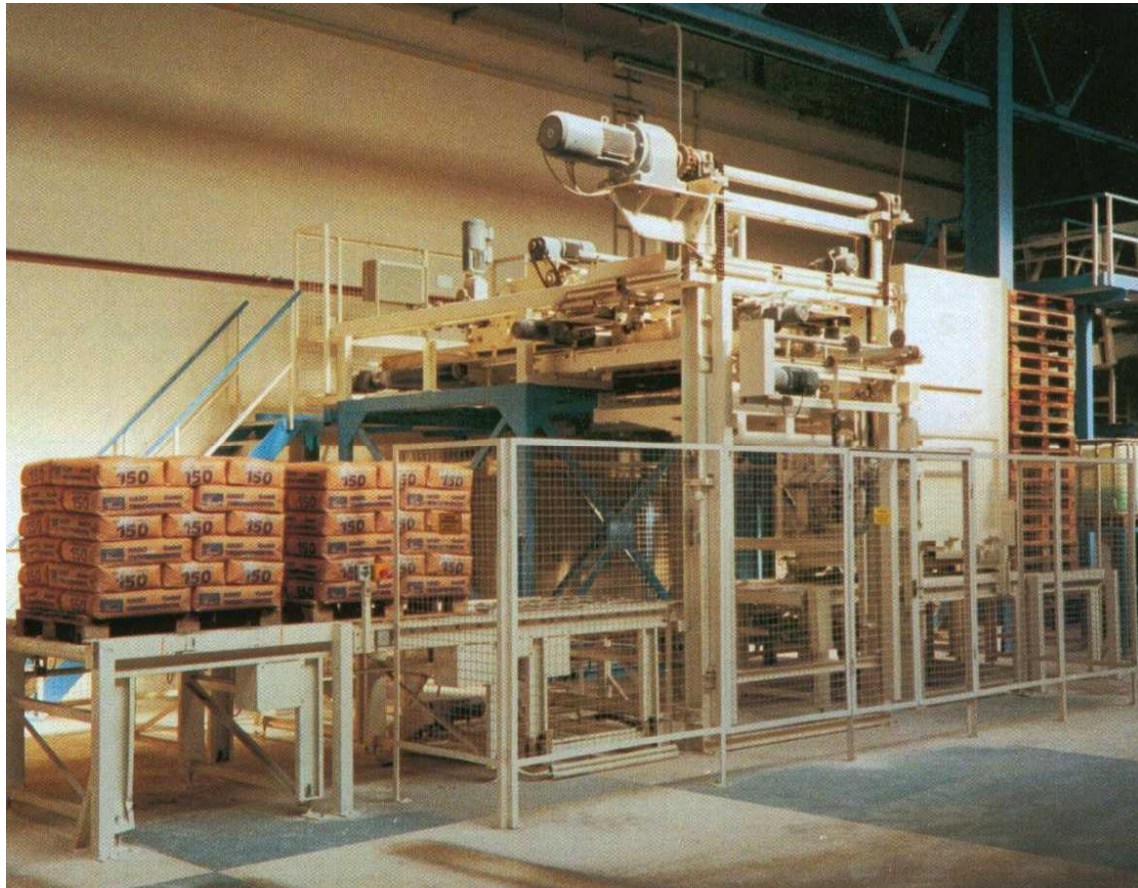

PIKOMAT HPS – H – Sackpalettierer

Basic mit Schwinge

Leistung : bis 2400 Sack pro Stunde

...Sackpalettierer mit

Hohem Zulauf

Hohe Leistung

Hohe Verfügbarkeit

Siemensstrasse 7

D-92521 Schwarzenfeld

Telefon: 0 94 35-54 18-0

Telefax: 0 94 35-54 18-49

www.wiko-piehler.de

Email: VK@wiko-piehler.de