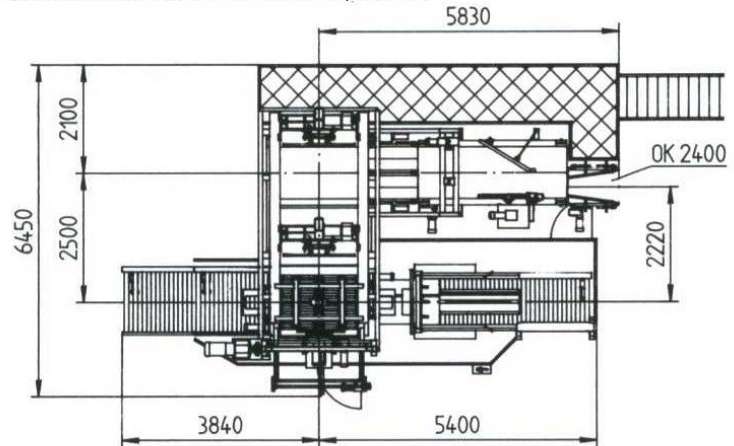

Seitenansicht PPKOMAT HPS-H-Sackpalettierer

Draufsicht PPKOMAT HPS-H-Sackpalettierer